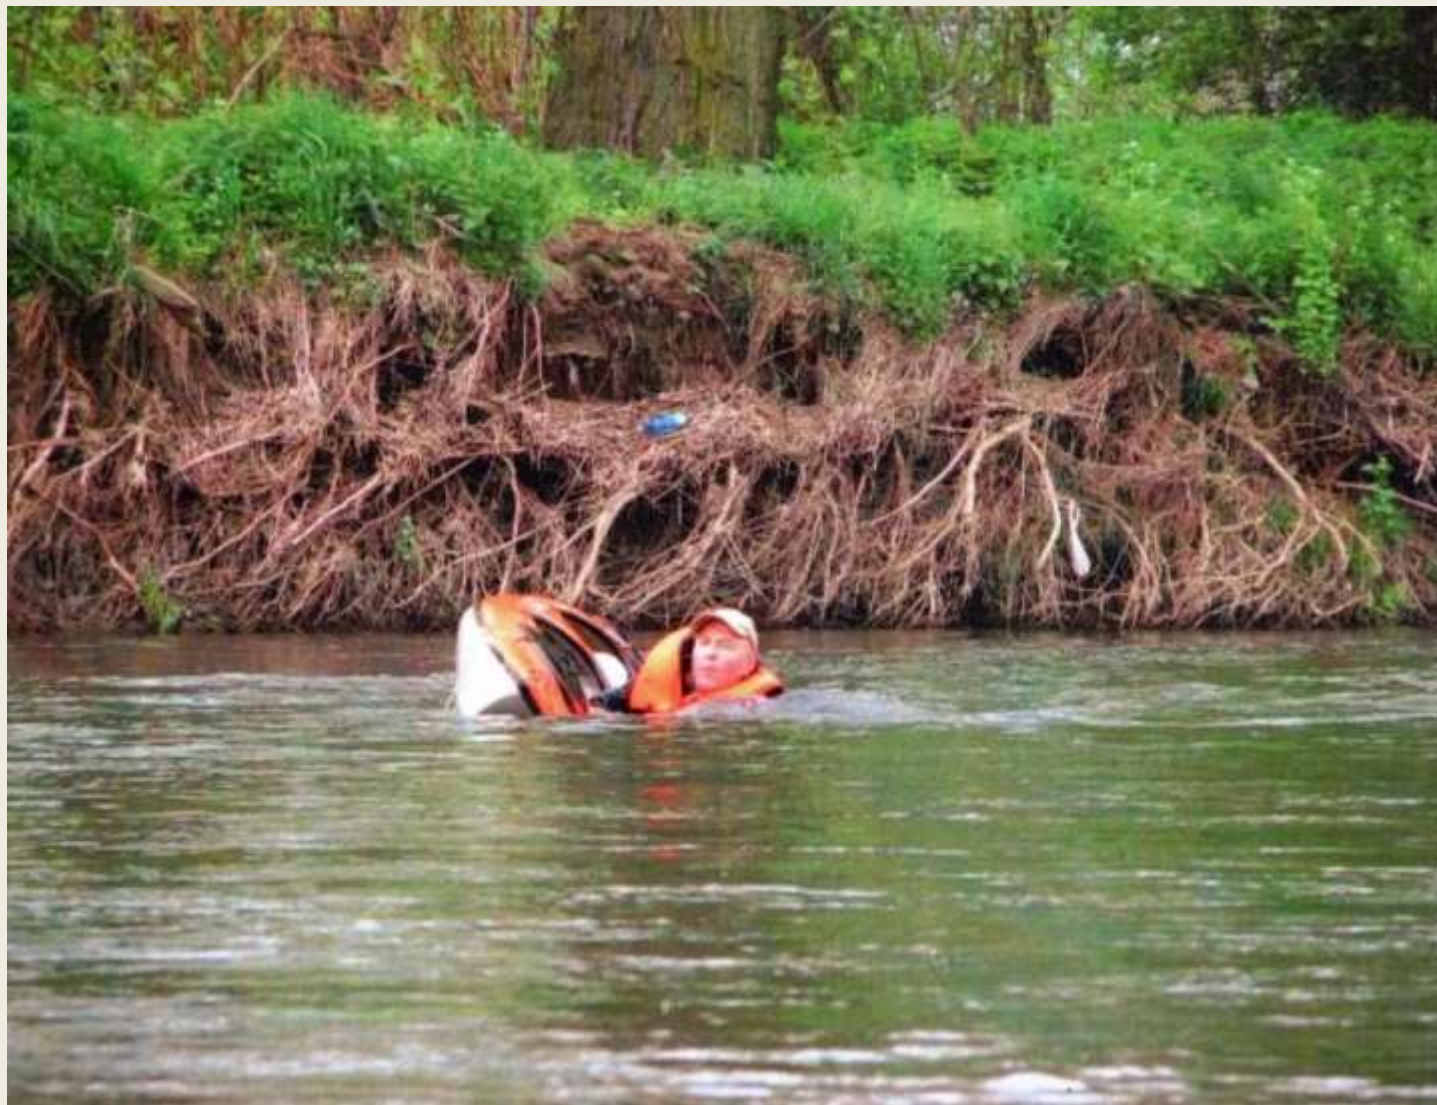

01 WT
02 ŚR
03 CZ
04 PT
05 SO
06 N
07 PN
08 WT
09 ŚR
10 CZ
11 PT
12 SO
13 N
14 PN
15 WT
16 ŚR
17 CZ
18 PT
19 SO
20 N
21 PN
22 WT
23 ŚR
24 CZ
25 PT
26 SO
27 N
28 PN
29 WT
30 ŚR
31 CZ

Nysa Kłodzka

Maj